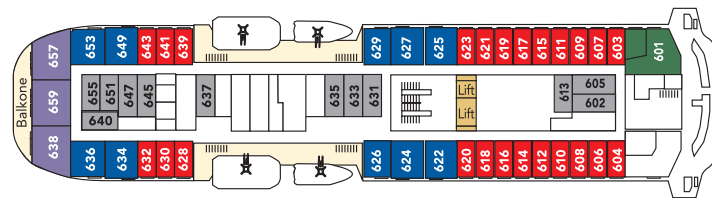

MS Fram – Deckplan

Deck 8

Deck 7

Deck 6

Deck 5

Deck 4

Deck 3

Deck 2

Grand Suite Kategorie MG	Suite Kategorie M2	Minisuite Kategorie Q2	Minisuite Kategorie QJ	Außenkabine Kategorie U1/U2	Außenkabine Kategorie P1/P2	Außenkabine Kategorie N1/N2/N3/N4	Innenkabine Kategorie I1/I2/I3/I4