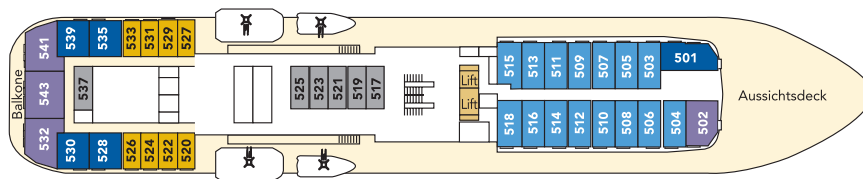

MS Fram – Deckplan

Deck 8

Deck 7

Deck 6

Deck 5

Deck 4

Deck 3

Deck 2

Grand Suite Kategorie MG	Suite Kategorie M2	Minisuite Kategorie Q2	Minisuite Kategorie QJ	Außenkabine Kategorie U1/U2	Außenkabine Kategorie P1/P2	Außenkabine Kategorie N1/N2/N3/N4	Innenkabine Kategorie I1/I2/I3/I4